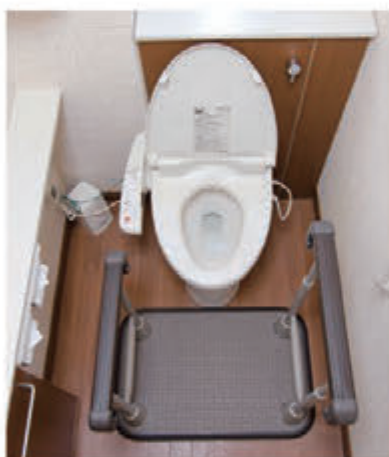

手すり高
77.5cm
〜
55cm

椅子からの立ち上がり

手すり高
100cm
〜
72.5cm

高低差の手すりを使って、立ち座りをサポート

低い手すりにつかまり
▶ 体を支え便器に腰掛
かけます。

高い手すりにつかまり
▶ 向きを変えます。

しっかり 身体を支えます

▲ 握力の弱い方でも、手のひらでしっかり身体を支えることができます。

安全に つなげます

▲ すりてあシリーズならぴったりつながるから、安全です。

立ち座り、移動の支えとして、お使いいただけます

トイレに

狭いトイレにも入り、立ち座りをサポートします。

■ 方向転換や立ち上がりの支えに

■ 低い手すりと高い手すりの組み合わせ

玄関に

玄関で靴の脱ぎ履きを安全にサポートします。

■ 上がり框の昇り降りに

■ 靴の脱ぎ履きの立ち座りに
(椅子との組み合わせ)

居間、和室、脱衣室で

■ ソファからの立ち上がりに

■ ふすまの前の移動に

■ 脱衣時の立ち上がりに

トイレに「すりてあキュート」
廊下に「すりてあ」の組み合わせ

組み合わせて、自在につながる

廊下からトイレへの 移動をサポート

「すりてあ」と「すりてあキュート」は、連結します。組み合わせが自在なので、生活スタイルや身体に合わせて自由な使い方ができます。立ち座りから移動の動作に、途切れることなくお使いいただけます。

キュート Z

【オプション】

カーペット▶
カーペット仕様のベースもあります。

踏み台▲

簡単に高さ調節ができます。
上部のカーペットは取り外しできます。