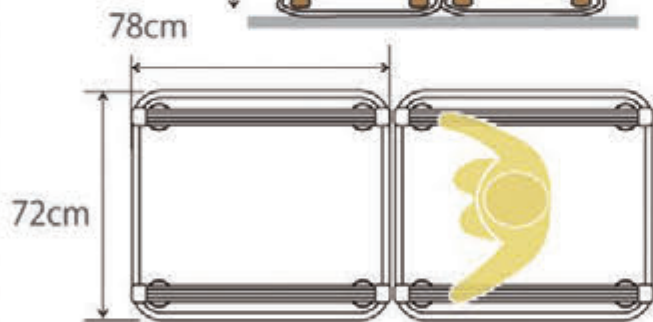

タマツの手すりシリーズ
つながる手すり

suritea
つながる手すり
cute

キュート 

タマツの手すりシリーズ
つながる手すり

キュート Z

立ち座りのサポート

移動のサポート

コンパクト
サイズ

手すり高
77.5cm
〜
55cm

椅子からの立ち上がり

手すり高
100cm
〜
72.5cm

高低差の手すりを使って、立ち座りをサポート

低い手すりにつかまり
▶ 体を支え便器に腰掛
かけます。

高い手すりにつかまり
▶ 向きを変えます。

しっかり 身体を支えます

▲ 握力の弱い方でも、手のひらでしっかり身体を支えることができます。

安全に つなげます

▲ すりてあシリーズならぴったりつながるから、安全です。

立ち座り、移動の支えとして、お使いいただけます

トイレに

狭いトイレにも入り、立ち座りをサポートします。

■ 方向転換や立ち上がりの支えに

■ 低い手すりと高い手すりの組み合わせ

玄関に