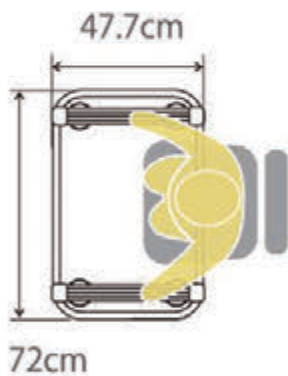

タマツの手すりシリーズ
つながる手すり

suritea
つながる手すり
cute

キュート 

タマツの手すりシリーズ
つながる手すり

キュート Z

立ち座りのサポート

移動のサポート

コンパクト
サイズ

手すり高
77.5cm
〜
55cm

椅子からの立ち上がり

手すり高
100cm
〜
72.5cm

高低差の手すりを使って、立ち座りをサポート

低い手すりにつかまり
▶ 体を支え便器に腰掛
かけます。

高い手すりにつかまり
▶ 向きを変えます。

しっかり 身体を支えます

▲ 握力の弱い方でも、手のひらでしっかり身体を支えることができます。

価格	¥19,400 (税抜)
重量	9kg
サイズ	幅 51cm × 奥行 31cm

すりてあキュート バリエーション		
	片手すり	両手すり
品番	STC-1	STC-2
サイズ	幅 72cm × 奥行 47.7cm (ベース幅)	
手すり高	55cm~77.5cm (2.5cm × 10段階)	
重量	16.5kg	21kg
定価	¥65,000 (税抜)	¥98,000 (税抜)
材料	スチール・アルミニウム・樹脂被膜	
最大使用者体重	100kg	
TAISコード	00837-000016	00837-000017