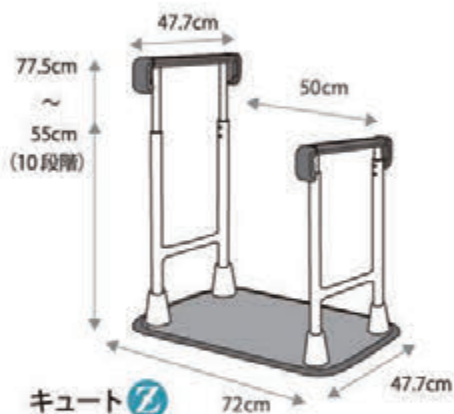

キュート Z

【オプション】

カーペット▶
カーペット仕様のベースもあります。

踏み台▲

簡単に高さ調節ができます。
上部のカーペットは取り外しできます。

価格	¥19,400 (税抜)
重量	9kg
サイズ	幅 51cm × 奥行 31cm

すりてあキュート バリエーション		
	片手すり	両手すり
品番	STC-1	STC-2
サイズ	幅 72cm × 奥行 47.7cm (ベース幅)	
手すり高	55cm~77.5cm (2.5cm × 10段階)	
重量	16.5kg	21kg
定価	¥65,000 (税抜)	¥98,000 (税抜)
材料	スチール・アルミニウム・樹脂被膜	
最大使用者体重	100kg	
TAISコード	00837-000016	00837-000017

すりてあバリエーション				
	片手すり踏み台なし	両手すり踏み台なし	片手すり踏み台あり	両手すり踏み台あり
品番	ST-1	ST-2	STF-1	STF-2
サイズ	幅 72cm × 奥行 78cm (ベース幅)			
手すり高	72.5cm~100cm (2.5cm × 12段階)			
重量	26kg	32kg	35kg	41kg
定価	¥68,000 (税抜)	¥106,000 (税抜)	¥87,400 (税抜)	¥125,400 (税抜)
材料	本体フレーム・ベースプレート・踏み台：スチール 手すり部：アルミニウム・樹脂被膜			
最大使用者体重	100kg			
TAISコード	00837-000011	00837-000012	00837-000013	00837-000014

■ 玄関・廊下・居間などで使用 (※水回り、浴室や屋外では使用できません。)

⚠ 警告

禁止

してはいけません

■ ベースの外側から、手すりを使用しない

手すりが不安定となり、転倒してケガをするおそれがあります。

■ 水平方向に力を加えない

固定式ではないため、転倒してケガをするおそれがあります。

■ お申込み・お問合せ

〒997-0857 山形県鶴岡市美咲町32-7
TEL 0235-23-6333 FAX 0235-25-3889
【ホームページ】 www.tamatsu.jp