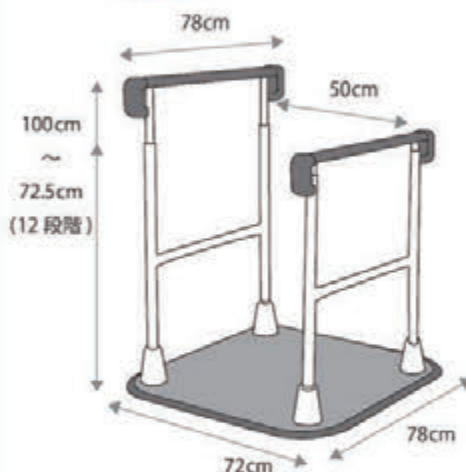

キュート Z

【オプション】

カーペット▶
カーペット仕様のベースもあります。

踏み台▲

簡単に高さ調節ができます。
上部のカーペットは取り外しできます。

価格	¥19,400 (税抜)
重量	9kg
サイズ	幅 51cm × 奥行 31cm

すりてあキュート バリエーション		
	片手すり	両手すり
品番	STC-1	STC-2
サイズ	幅 72cm × 奥行 47.7cm (ベース幅)	
手すり高	55cm~77.5cm (2.5cm × 10段階)	
重量	16.5kg	21kg
定価	¥65,000 (税抜)	¥98,000 (税抜)
材料	スチール・アルミニウム・樹脂被膜	
最大使用者体重	100kg	
TAISコード	00837-000016	00837-000017

すりてあバリエーション				
	片手すり踏み台なし	両手すり踏み台なし	片手すり踏み台あり	両手すり踏み台あり
品番	ST-1	ST-2	STF-1	STF-2
サイズ	幅 72cm × 奥行 78cm (ベース幅)			
手すり高	72.5cm~100cm (2.5cm × 12段階)			
重量	26kg	32kg	35kg	41kg
定価	¥68,000 (税抜)	¥106,000 (税抜)	¥87,400 (税抜)	¥125,400 (税抜)
材料	本体フレーム・ベースプレート・踏み台：スチール 手すり部：アルミニウム・樹脂被膜			
最大使用者体重	100kg			
TAISコード	00837-000011	00837-000012	00837-000013	00837-000014

■ 玄関・廊下・居間などで使用 (※水回り、浴室や屋外では使用できません。)

⚠ 警告

禁止

してはいけません

■ ベースの外側から、手すりを使用しない

手すりが不安定となり、転倒してケガをするおそれがあります。

■ 水平方向に力を加えない

固定式ではないため、転倒してケガをするおそれがあります。

■ お申込み・お問合せ

〒997-0857 山形県鶴岡市美咲町32-7
TEL 0235-23-6333 FAX 0235-25-3889
【ホームページ】 www.tamatsu.jp