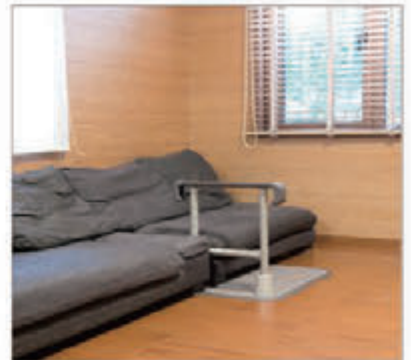

玄関で靴の脱ぎ履きを安全にサポートします。

■ 上がり框の昇り降りに

■ 靴の脱ぎ履きの立ち座りに
(椅子との組み合わせ)

居間、和室、脱衣室で

■ ソファからの立ち上がりに

■ ふすまの前の移動に

■ 脱衣時の立ち上がりに

トイレに「すりてあキュート」
廊下に「すりてあ」の組み合わせ

組み合わせて、自在につながる

廊下からトイレへの 移動をサポート

「すりてあ」と「すりてあキュート」は、連結します。組み合わせが自在なので、生活スタイルや身体に合わせて自由な使い方ができます。立ち座りから移動の動作に、途切れることなくお使いいただけます。

キュート Z

【オプション】

カーペット▶
カーペット仕様のベースもあります。

踏み台▲

簡単に高さ調節ができます。
上部のカーペットは取り外しできます。